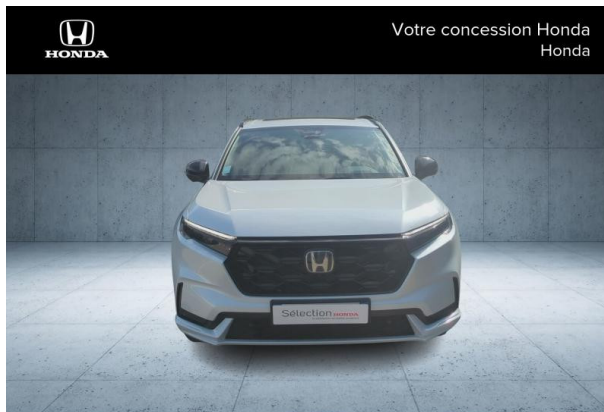

Honda Aix-en-Provence

HONDA CR-V 2.0 i-MMD 184ch e:PHEV Advance Tech 2WD d'occasion

Occasion

HONDA CR-V

2.0 i-MMD 184ch e:PHEV Advance Tech 2WD

Honda Aix-en-Provence

04 42 20 15 35

Prix :

52 900 €

Un crédit vous engage et doit être remboursé. Vérifiez vos capacités de remboursement avant de vous engager.

Caractéristiques du véhicule

- Kilométrage : 8 500 km
- Puissance réelle : 148 ch
- Énergie : Hybride
- Boîte de vitesse : Automatique
- Carrosserie : Tout Terrain
- Nombre de portes : 5 portes
- Année : 2025
- Puissance fiscale : 8 CV
- Couleur : Diamand Brillant Premium métallisée
- Garantie : Constructeur 24 mois