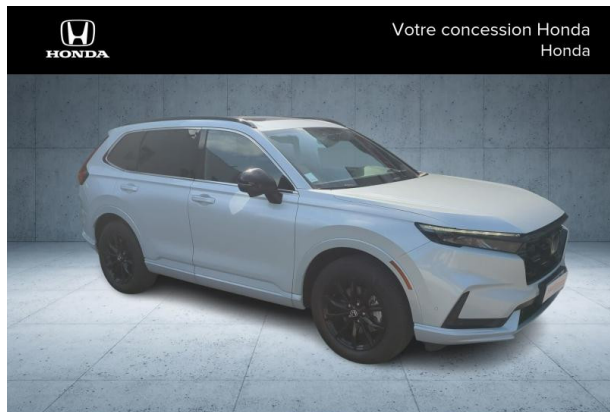

Honda Aix-en-Provence

HONDA CR-V 2.0 i-MMD 184ch e:PHEV Advance Tech 2WD d'occasion

Occasion

HONDA CR-V

2.0 i-MMD 184ch e:PHEV Advance Tech 2WD

Honda Aix-en-Provence

04 42 20 15 35

Prix :

52 900 €

Un crédit vous engage et doit être remboursé. Vérifiez vos capacités de remboursement avant de vous engager.

Caractéristiques du véhicule

- Kilométrage : 8 500 km
- Puissance réelle : 148 ch
- Énergie : Hybride
- Boîte de vitesse : Automatique
- Carrosserie : Tout Terrain
- Nombre de portes : 5 portes
- Année : 2025
- Puissance fiscale : 8 CV
- Couleur : Diamand Brillant Premium métallisée
- Garantie : Constructeur 24 mois