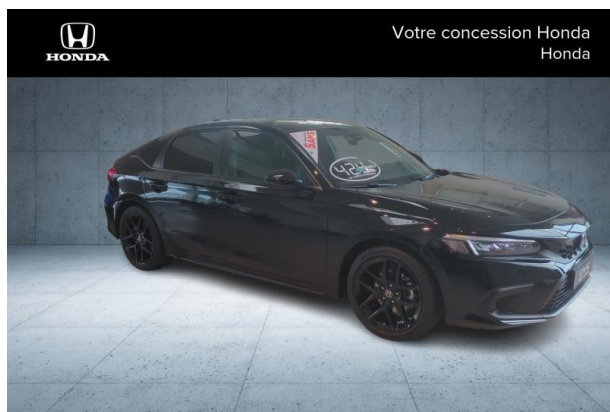

Honda Aix-en-Provence

HONDA Civic 2.0 i-MMD 184ch e:HEV Sport d'occasion

Occasion

HONDA Civic

2.0 i-MMD 184ch e:HEV Sport

Honda Aix-en-Provence

04 42 20 15 35

Prix :

37 490 €

Un crédit vous engage et doit être remboursé. Vérifiez vos capacités de remboursement avant de vous engager.

Caractéristiques du véhicule

- Kilométrage : 10 km
- Puissance réelle : 145 ch
- Énergie : Hybride
- Boîte de vitesse : Automatique
- Carrosserie : Berline
- Nombre de portes : 5 portes
- Année : 2025
- Puissance fiscale : 7 CV
- Couleur : Noir Cristal Nacré
- Garantie : Constructeur 24 mois