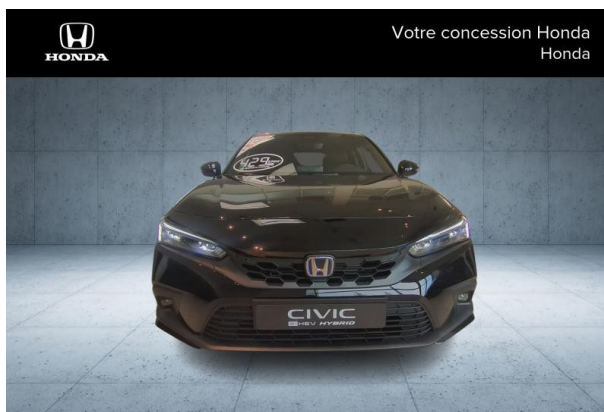

Honda Aix-en-Provence

HONDA Civic 2.0 i-MMD 184ch e:HEV Sport d'occasion

Occasion

HONDA Civic

2.0 i-MMD 184ch e:HEV Sport

Honda Aix-en-Provence

04 42 20 15 35

Prix :

37 490 €

Un crédit vous engage et doit être remboursé. Vérifiez vos capacités de remboursement avant de vous engager.

Caractéristiques du véhicule

- Kilométrage : 10 km
- Puissance réelle : 145 ch
- Énergie : Hybride
- Boîte de vitesse : Automatique
- Carrosserie : Berline
- Nombre de portes : 5 portes
- Année : 2025
- Puissance fiscale : 7 CV
- Couleur : Noir Cristal Nacré
- Garantie : Constructeur 24 mois