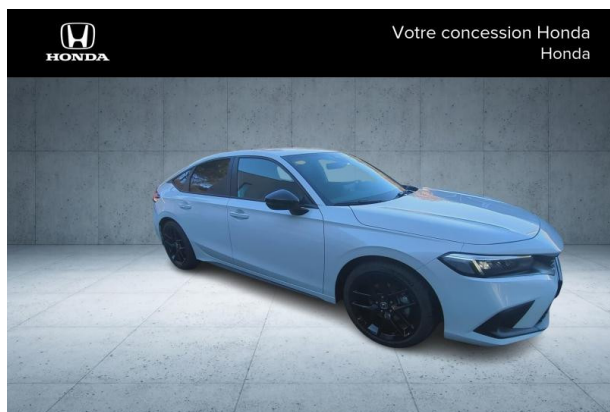

Honda Aix-en-Provence

HONDA Civic 2.0 i-MMD 184ch e:HEV Sport d'occasion à faible km

Occasion

HONDA Civic

2.0 i-MMD 184ch e:HEV Sport

Honda Aix-en-Provence

04 42 20 15 35

Prix :

37 490 €

Un crédit vous engage et doit être remboursé. Vérifiez vos capacités de remboursement avant de vous engager.

Caractéristiques du véhicule

- Kilométrage : 10 km
- Puissance réelle : 145 ch
- Énergie : Hybride
- Boîte de vitesse : Automatique
- Carrosserie : Berline
- Nombre de portes : 5 portes
- Année : 2025
- Puissance fiscale : 7 CV
- Couleur : Blanc Platine Nacré
- Garantie : Constructeur 24 mois