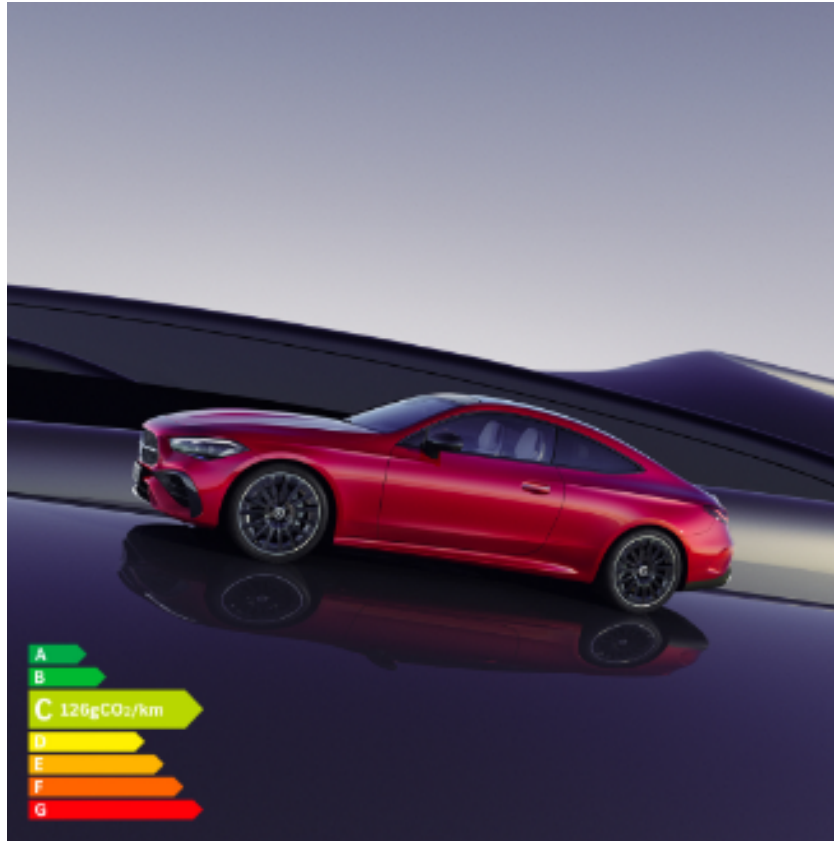

Honda Aix-en-Provence

Nouveau Mercedes CLE Coupé

Le 7 mai 2024 - Nouveauté

Découvrez le nouveau Mercedes CLE coupé, l'essence même de la sportivité Mercedes-Benz dans un design élégant.

Sécurité, confort et technologie de pointe sont les mots clés du nouveau modèle !

Personnalisez son intérieur, ajustez les éclairages d'ambiance comme vous le souhaitez parmi 64 couleurs disponibles.

Profitez de 4 places pour un confort maximal et d'une capacité de chargement de 420L.

Disponible en motorisation Hybride Rechargeable et Thermique. Essayez le dès maintenant > [En savoir plus](#)

PS : En option, profitez de la fonction massage à 7 zones.

Pour les trajets courts, privilégiez la marche ou le vélo #SeDéplacerMoinsPolluer